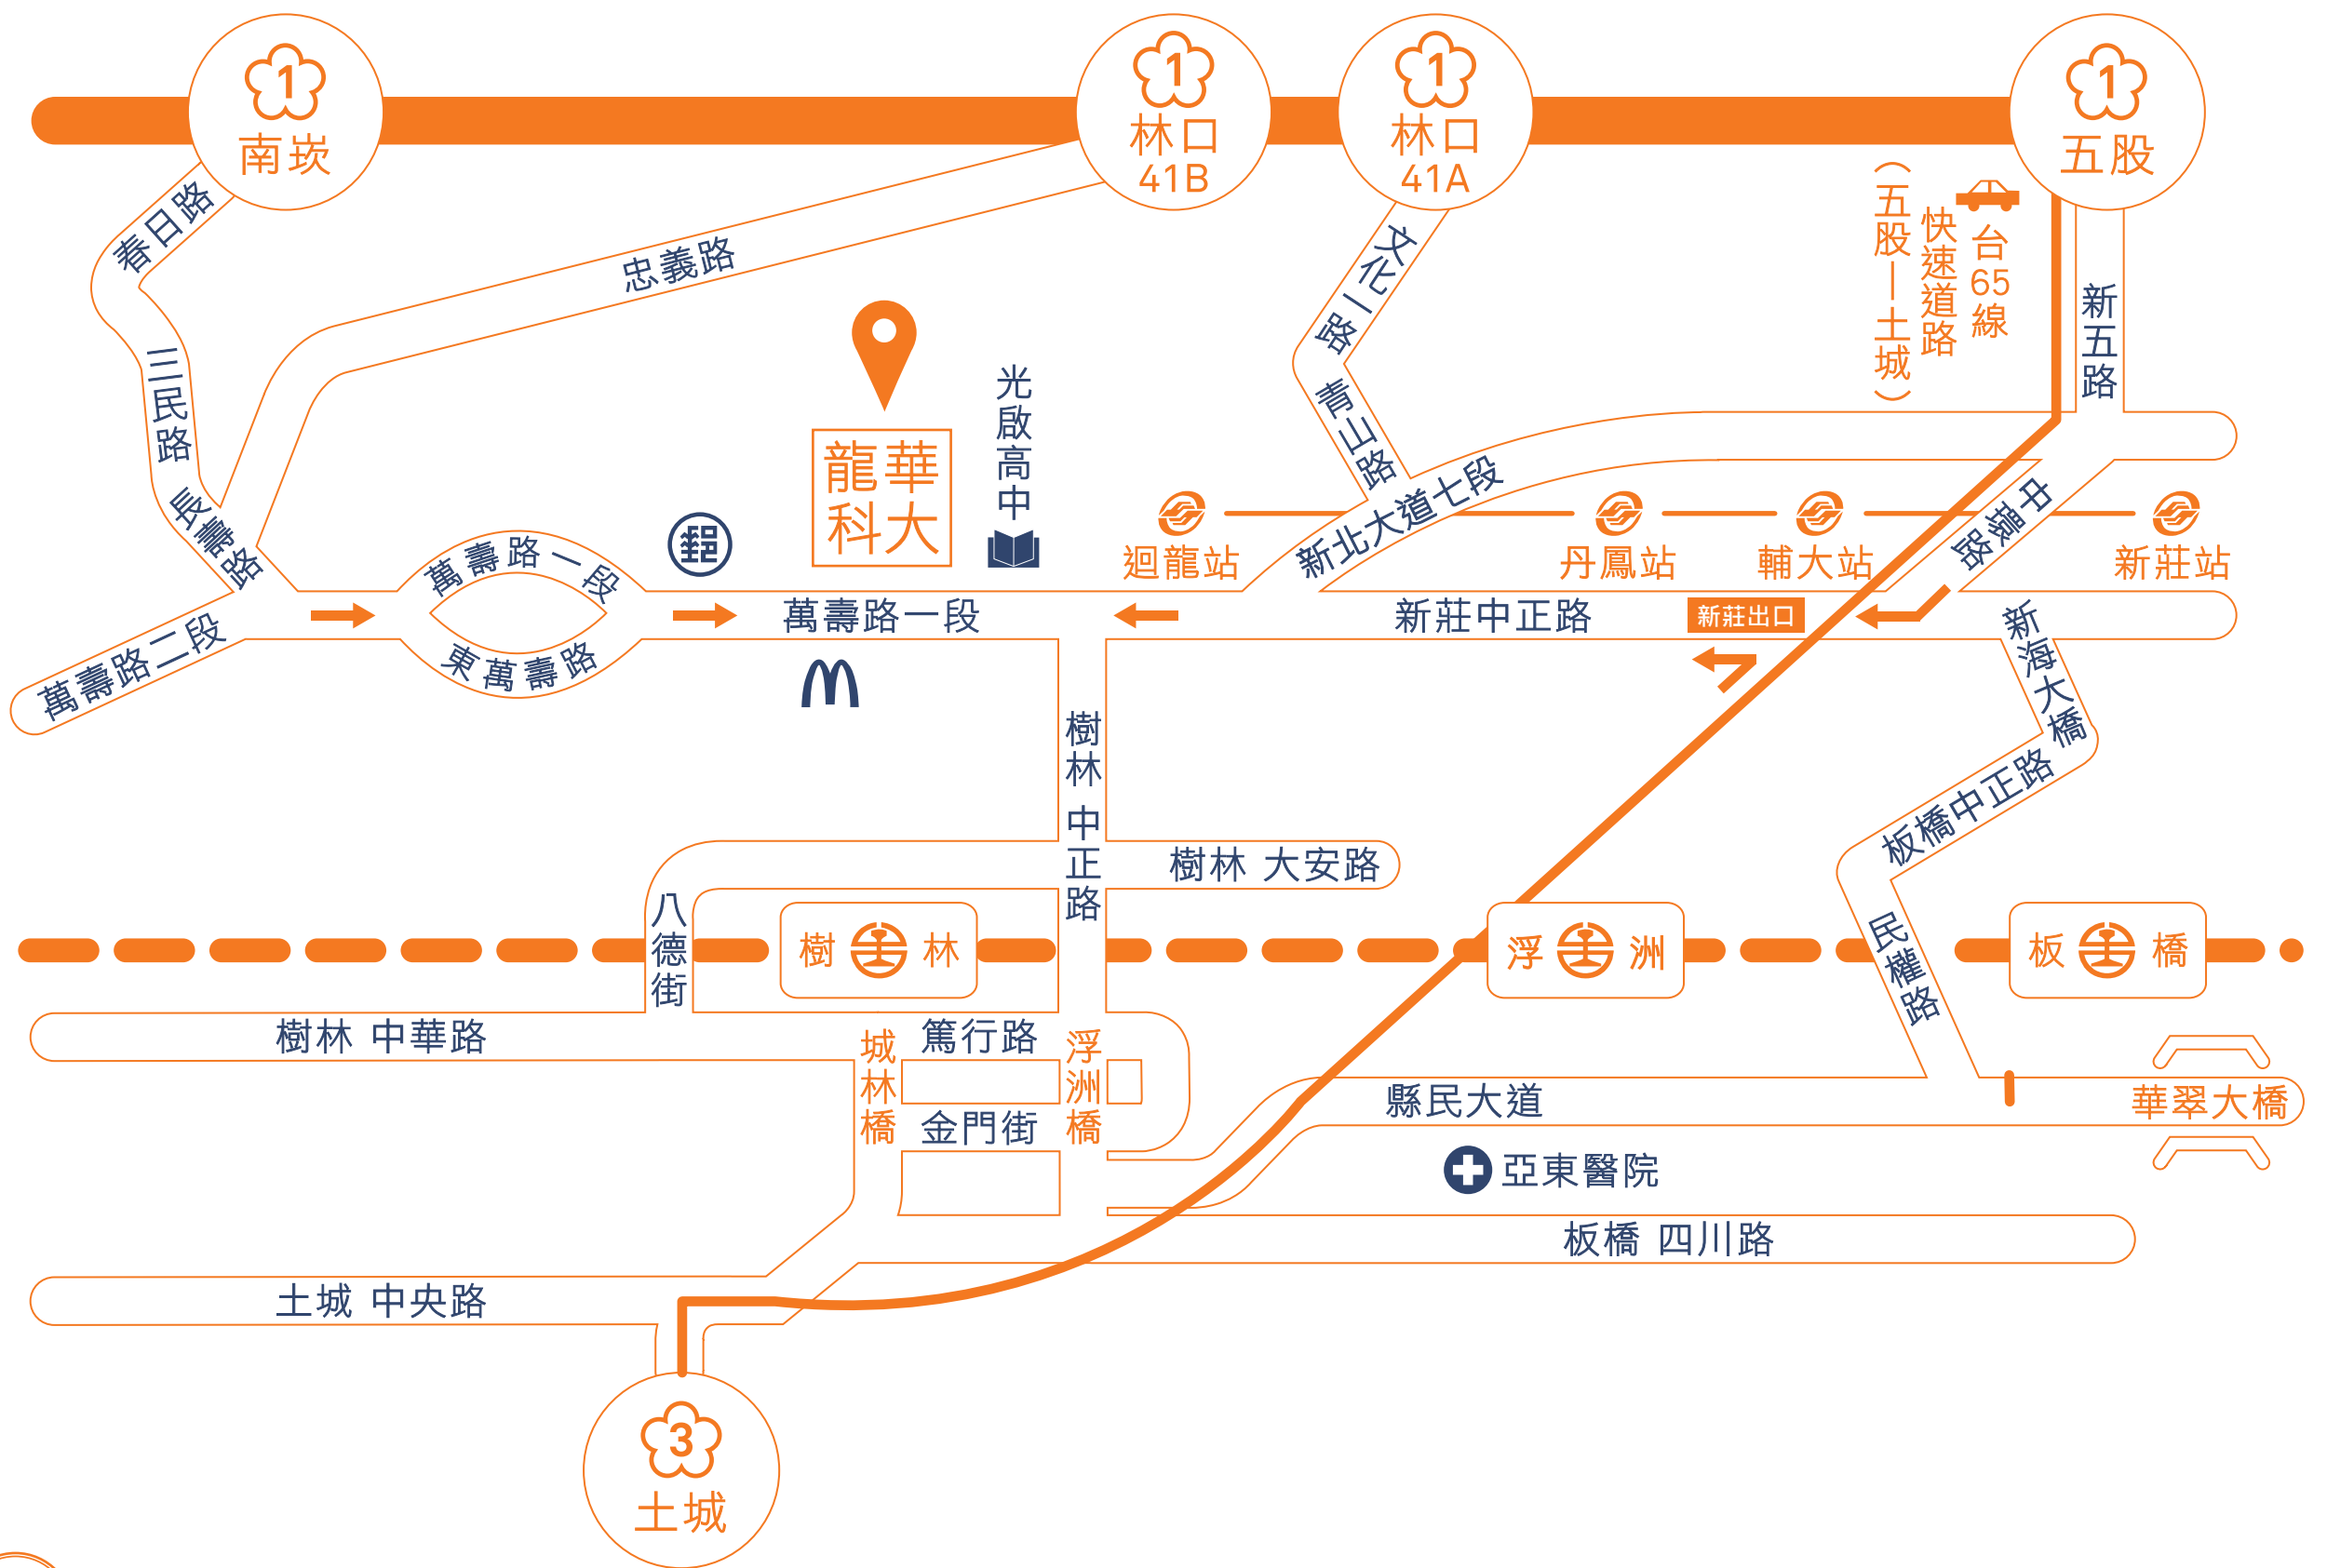

本校距離臺北捷運新莊線迴龍站僅1公里，公車3分鐘或步行約10分鐘即可到校。

高鐵路線
轉乘往迴龍之客運
約50分鐘抵達

臺鐵路線
轉乘往迴龍之客運
約45分鐘抵達

捷運線
轉乘往迴龍之客運
約3分鐘抵達

捷運線
轉乘往迴龍之客運
約40分鐘抵達

國光客運
1803 基隆-中壢

新竹客運
5675 楊梅-新莊

桃園客運
5009 桃園-新莊
9102 桃園-臺北

桃園捷運線
BR 桃園-捷運迴龍站
601 內壢-捷運迴龍站

三重客運
635 臺北-迴龍
636 圓環-迴龍
810 土城-迴龍
712 亞東醫院-迴龍
9102 臺北-桃園
橘21 中港-迴龍
藍37 捷運板橋站-迴龍
602 桃園大有路-迴龍捷運站

公車路線	營運時間	班車距離(分鐘)		起訖及	住要行經站	訖站	備註
		尖峰	離峰				
810	05:20-23:20	12-15	20-30	三重客運土城站	捷運迴龍站 龍華科技大學	三重客運迴龍站	
635	05:20-22:50	12-15	15-20	三重客運迴龍站	龍華科技大學 捷運迴龍站	三重客運台北站	
635 副線	06:00-18:00	固定班次:06:00、08:00、10:00、12:00、14:00、16:00、18:00		三重客運迴龍站	龍華科技大學 捷運迴龍站	三重客運台北站	
636	05:30-22:35	12-15	15-20	三重客運迴龍站	龍華科技大學 捷運迴龍站	三重客運圓環站	
橘21	05:30-23:30	12-15	20-30	三重客運迴龍站	龍華科技大學 捷運迴龍站	新北產業園區	
橘23	05:00-22:00	15-20	30-60	三重客運迴龍站	龍華科技大學 捷運迴龍站	捷運輔大站	捷運迴龍站通車後停駛
橘26	05:30-22:00	30	60	捷運輔大站	捷運迴龍站 樹林後火車站	三重客運樹林站	捷運迴龍站通車後縮短路線到迴龍站
藍37	05:45-23:45	10-15	20-30	三重客運迴龍站	龍華科技大學 捷運迴龍站	捷運板橋站	
712	05:40-23:30	10-15	20-30	三重客運迴龍站	龍華科技大學 樹林火車站	捷運亞東醫院站	
9102	06:00-22:15	15	20	台北北門站	捷運迴龍站 龍華科技大學	桃園總站	
5009	08:53-13:30	桃園開:08:53、09:10、09:30、12:30 新竹開:09:55、10:15、10:30、13:30		桃園南華飯店	龍華科技大學 樂生療養院站	捷運新莊站	
棕線(BR)	05:15-22:30	15	40	桃園南華飯店	龍華科技大學 樂生療養院站	捷運輔大站	捷運迴龍站通車後調整至迴龍站
601	05:30-23:00	30	40	內壢火車站	龍華科技大學 樂生療養院站	捷運輔大站	捷運迴龍站通車後調整至迴龍站
602	05:30-22:00	10-20	20-40	桃園區大有路	龍華科技大學 捷運泰山貴和站	捷運迴龍站	
1803	05:50-21:10	固定班次:05:50、08:10、10:10、15:20、16:20、17:10、18:30、20:20、21:30		基隆車站	輔仁大學站 龍華科技大學	中壢車站	
5675	08:05-16:40	楊梅開:06:05、14:50 新莊開:08:50、16:40		楊梅車站	桃園縣政府 龍華科技大學	捷運新莊站	

尖峰時段:0600-0800、17:00-1900