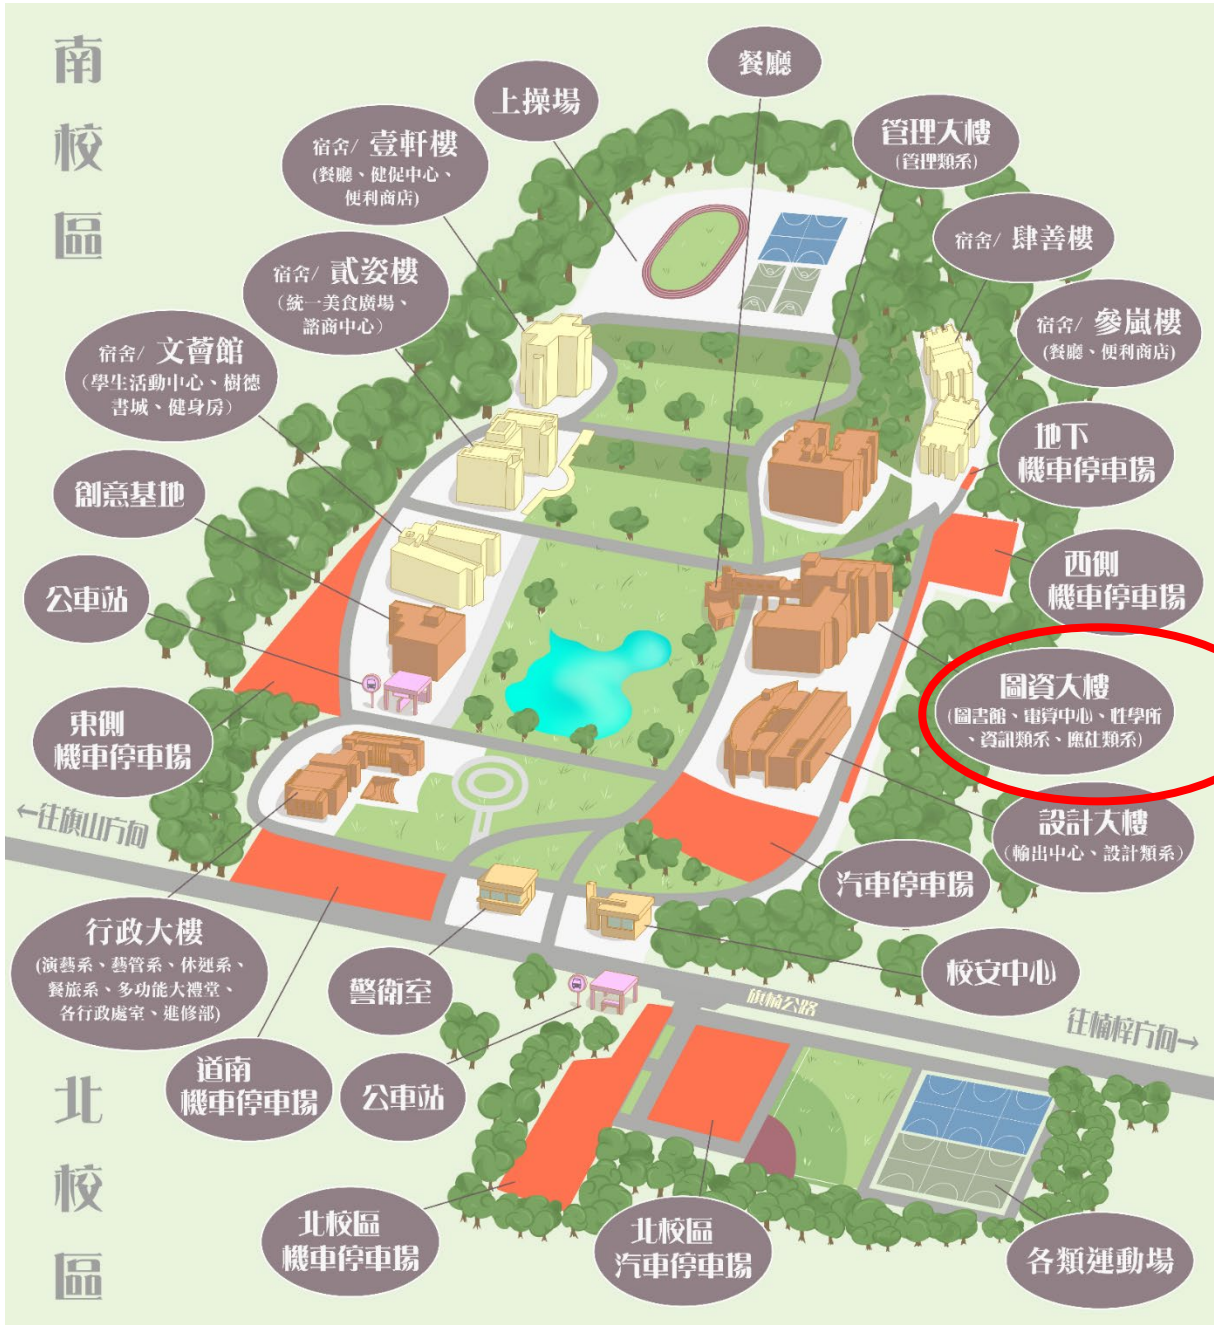

3. 從高雄地區來本校：

請北上中山高速公路接國道 10 號並往旗山方向（往東）行駛，於燕巢交流道下高速公路，沿省 22 公路往旗山方向行駛。

4. 從屏東以南地區來本校：

請上國道 3 號北上過斜張橋請靠右行駛，並銜接上國道 10 號後往高雄方向行駛，於燕巢交流道下高速公路，沿省 22 公路往旗山方向行駛。

● 搭高鐵

1. 從左營高鐵站轉搭義大客運：

轉乘義大客運 E03 燕巢快線、E04 燕巢學園快線由高鐵左營站→博愛三路口站→義大醫院站→高雄看守所站→抵達本校樹德科技大學站。

2. 從左營高鐵站轉搭高雄捷運再轉公車：

轉乘高雄捷運至都會公園站後，再轉乘公車(7 號、97 號)到本校。

3. 從左營高鐵站轉搭台鐵至楠梓站來本校：

台鐵新左營站位於高鐵左營站內，請至高鐵-左營站 2 樓找【台鐵·高鐵轉乘通道】前往台鐵新左營站，轉搭（往北）之台鐵列車至台鐵楠梓站下車，於火車站前十字路口右轉，到高雄客運楠梓站轉乘高雄客運至本校。

圖資大樓地下一樓
LB103 國際會議廳